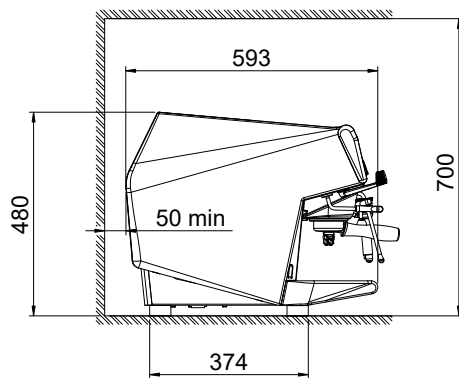

Elektricitet

Spänning:	400 V/3N ph/50 Hz
Effekt, max:	4.8 kW
Stickkontakt typ:	Kabel utan stickpropp

Vatten

[NOT TRANSLATED]	5 / 60 °C

Viktig information

Nettovikt:	83 kg
Fraktvolym:	0.83 m³

Hållbarhetsdata

Effekt, min:	7.2 Amps